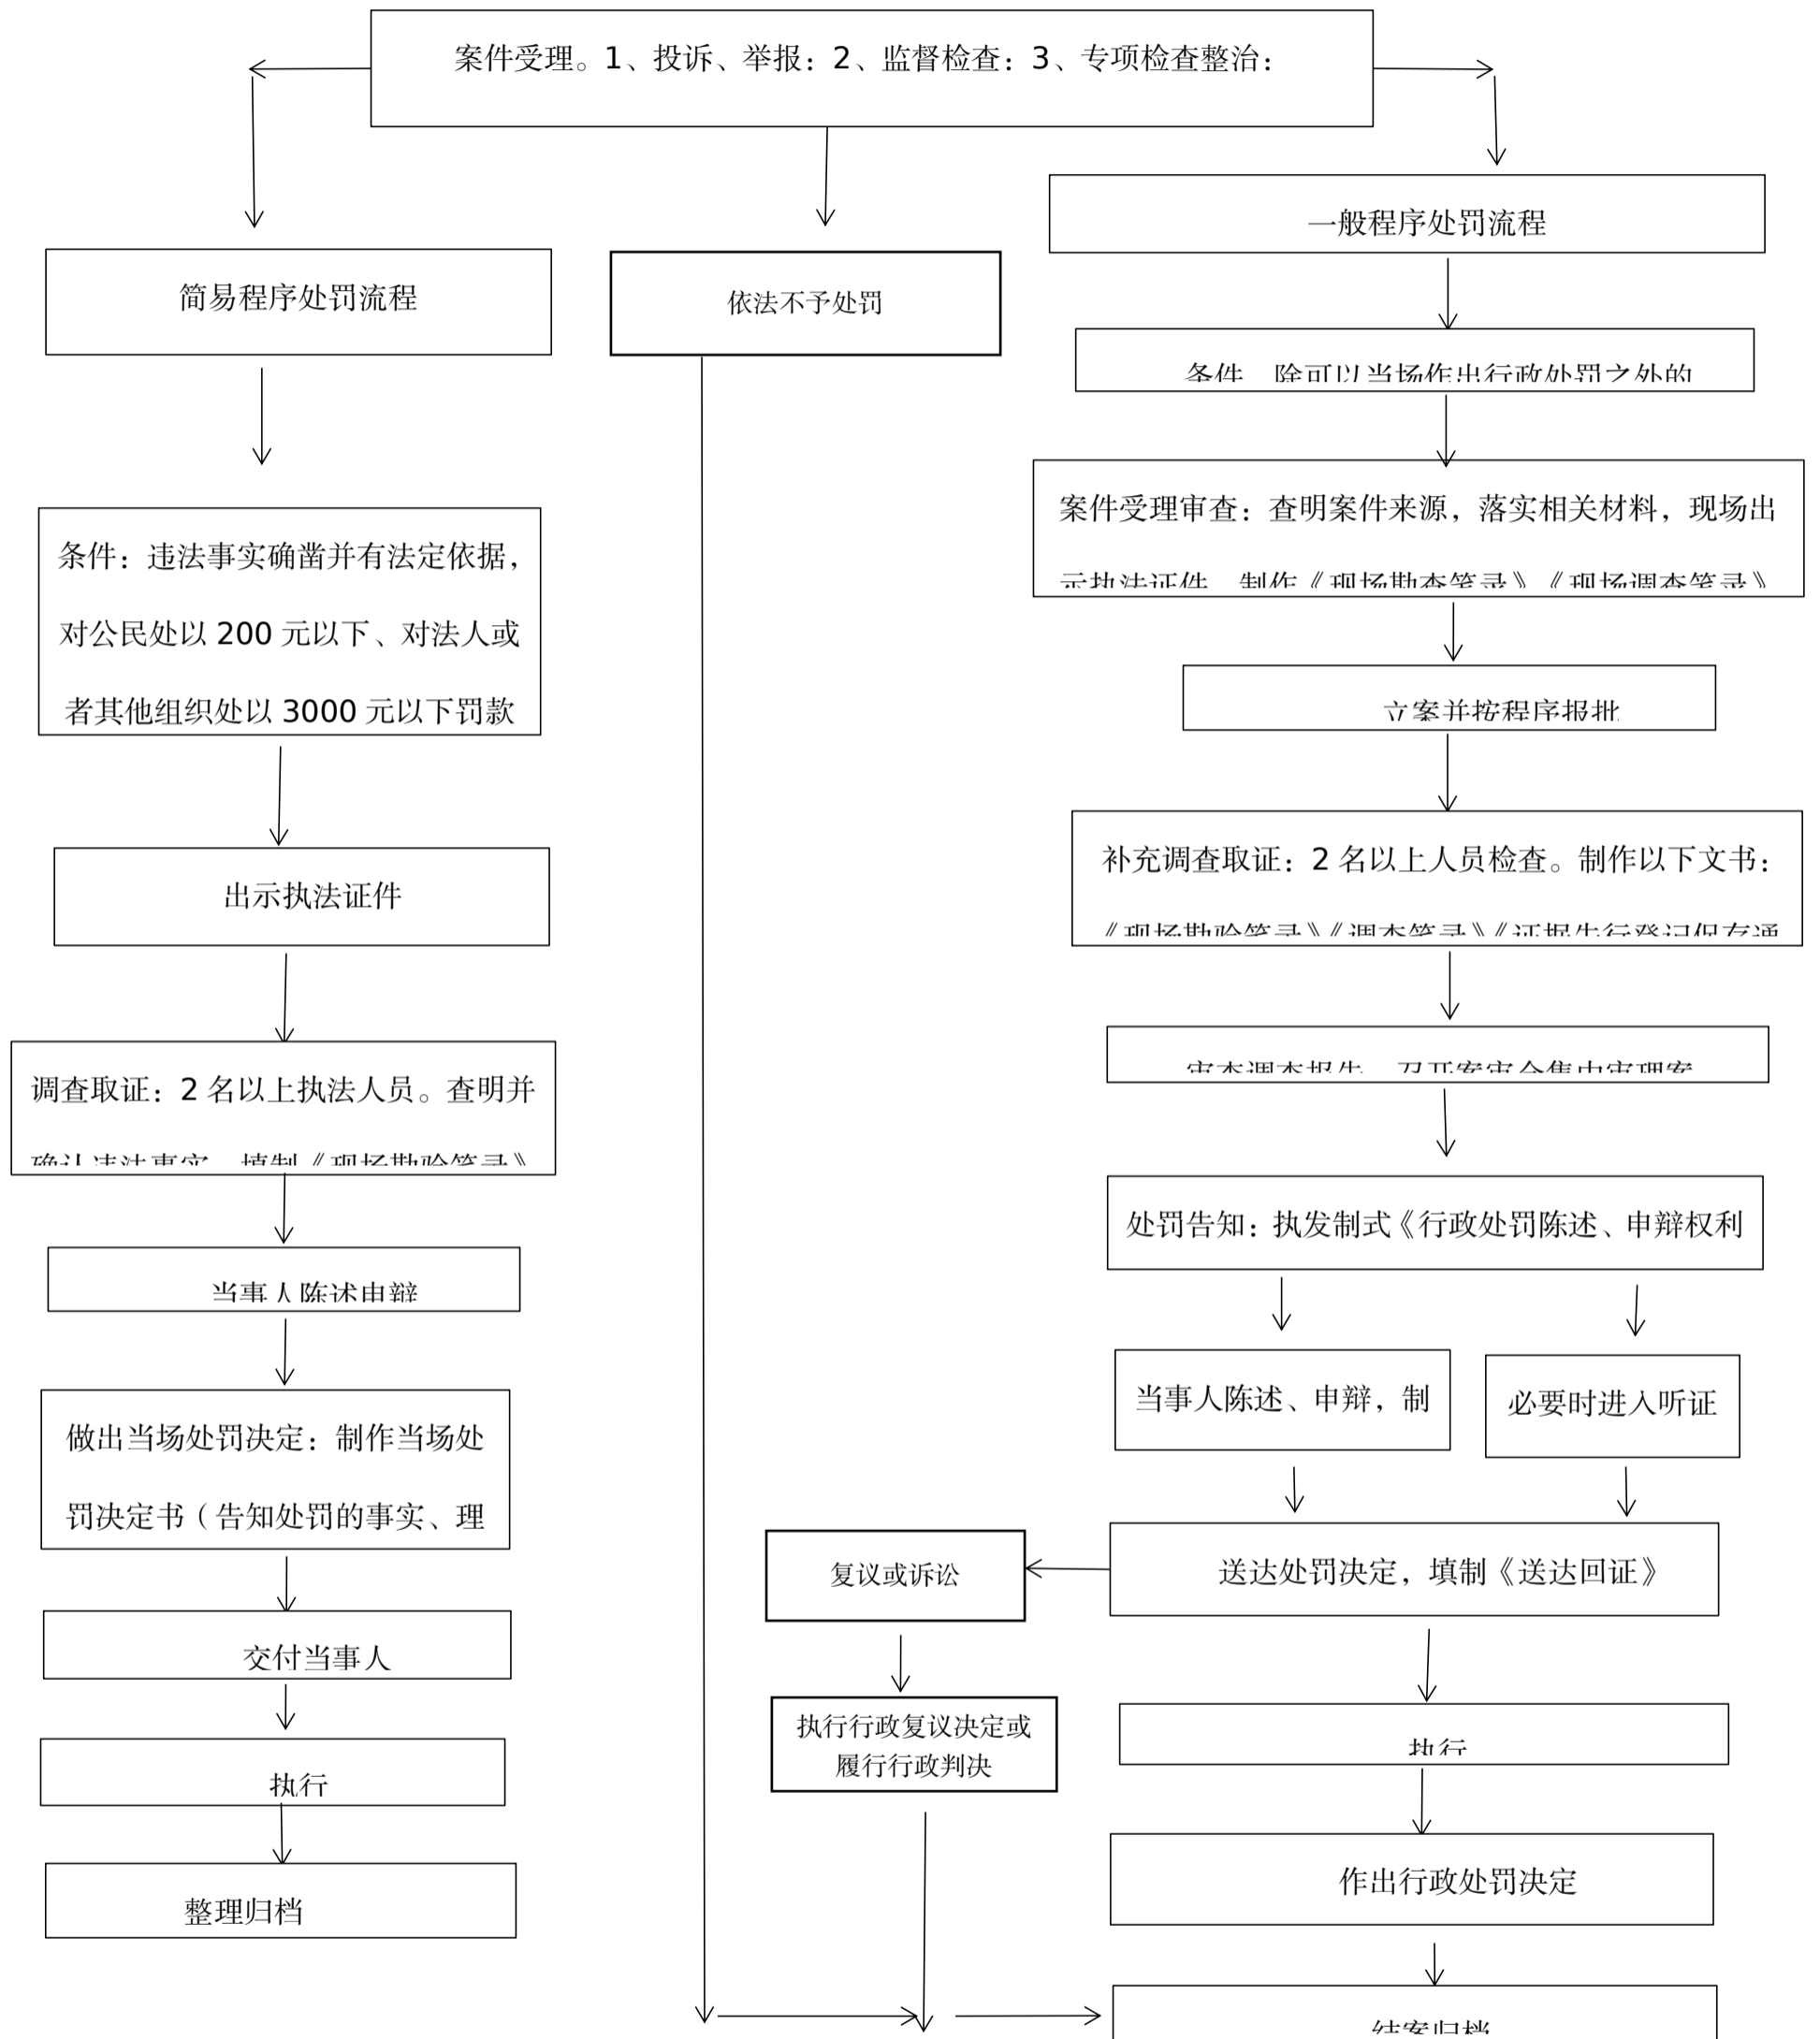

门源县住房和城乡建设局行政处罚流程图

监督电话：8612014